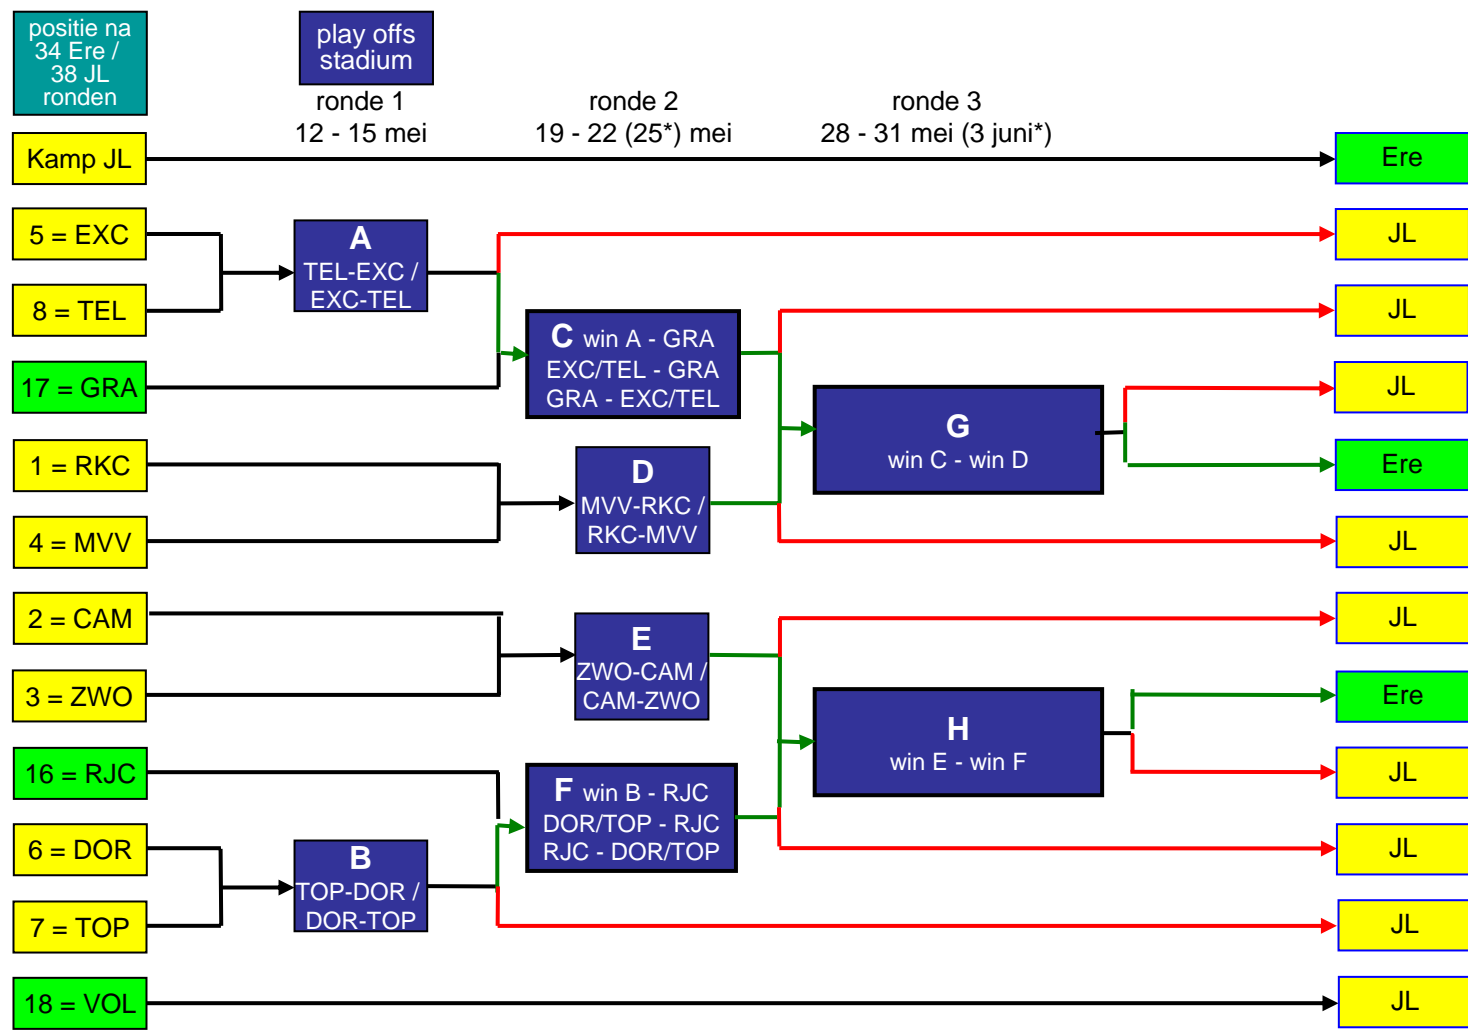

# Eredivisie en Eerste Divisie met play-offs: promotie/degradatie 2008/'09

8 Jupiler League + 2 Eredivisie clubs; 2e / 3e ronde "Best of three"

JL 1 (-e hoogste) t/m JL 8 (-e hoogste) op basis van relatieve positie op de ranglijst in Jupiler League na 38 ronden  
 \* data beslissingswedstrijd(en)