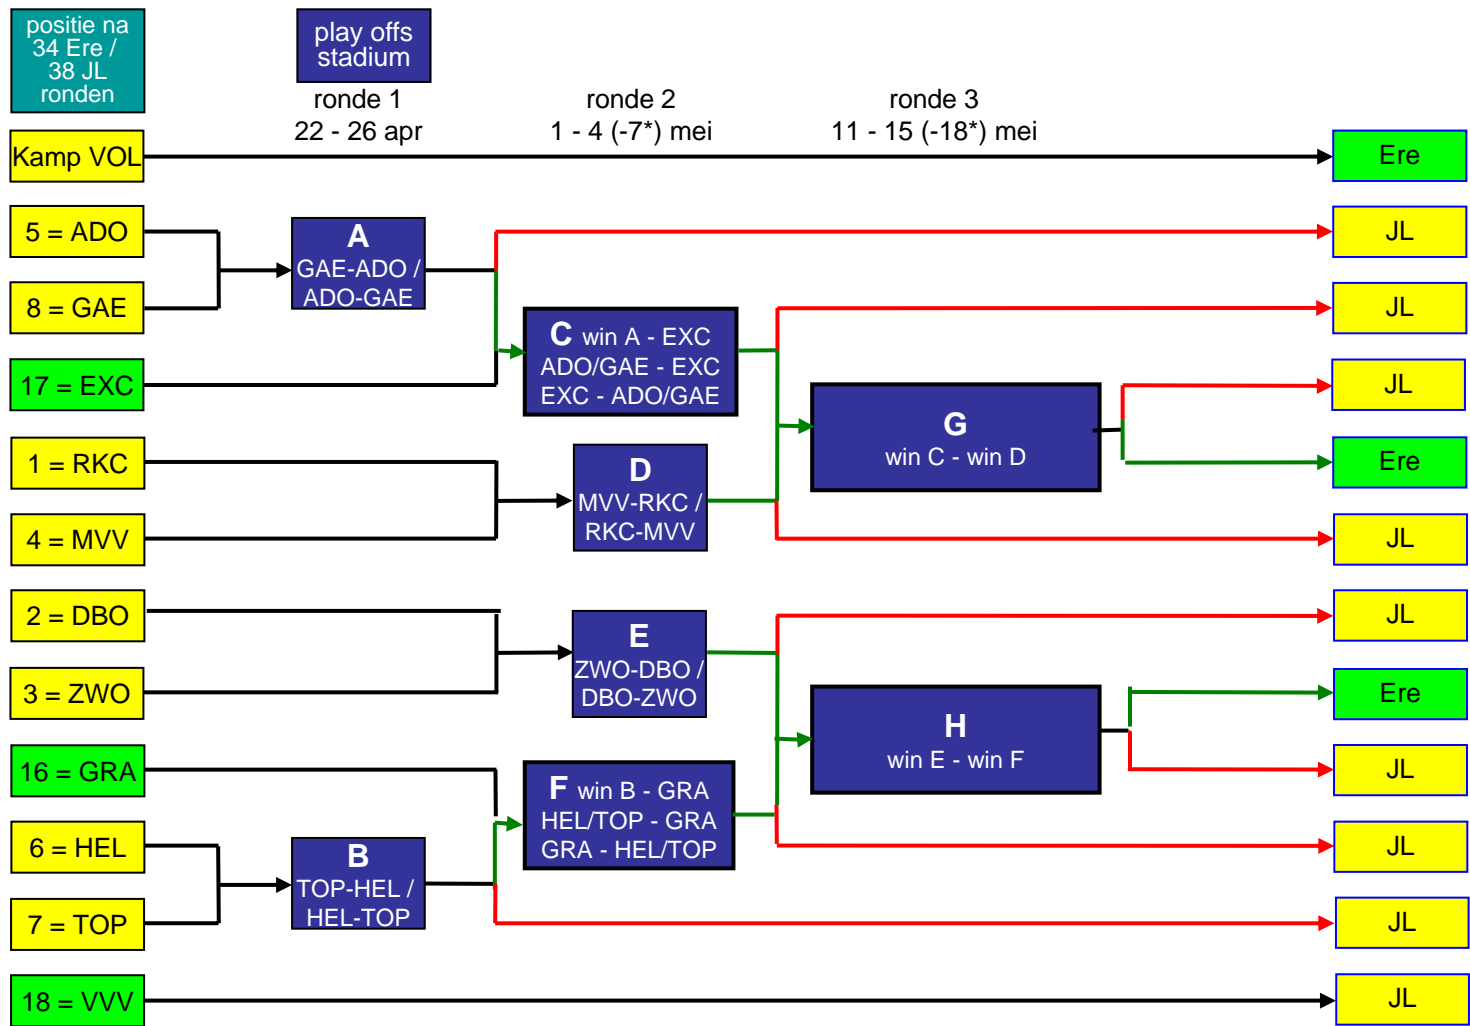

Eredivisie en Eerste Divisie met play-offs: promotie/degradatie 2007/'08

8 Jupiler League + 2 Eredivisie clubs; 2e / 3e ronde "Best of three"

JL 1 (-e hoogste) t/m JL 8 (-e hoogste) op basis van relatieve positie op de ranglijst in Jupiler League na 38 ronden
* data beslissingswedstrijd(en)